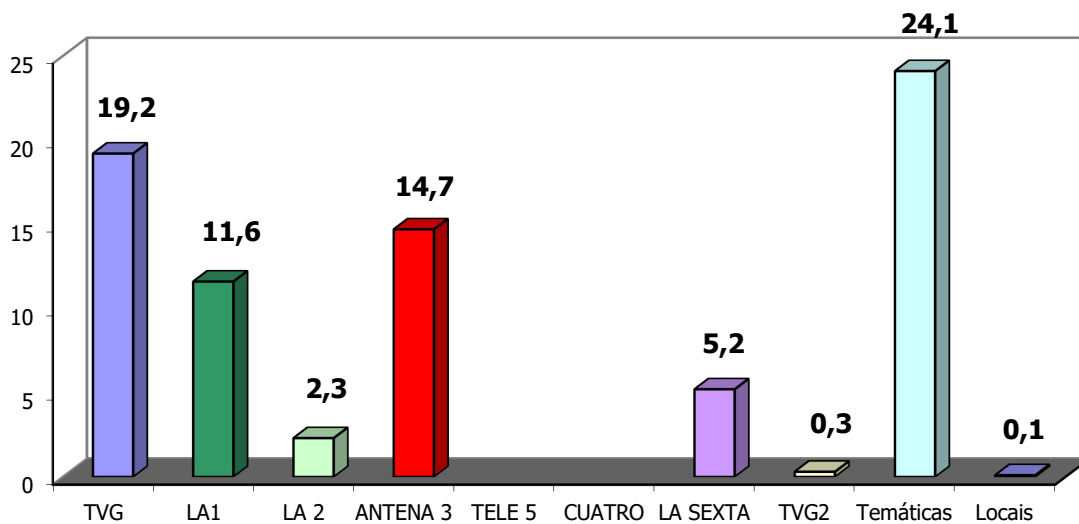

Audiencia da Televisión de Galicia 2023, segundo o Estudo Xeral de Medios

Departamento de Innovación e Negocio

AUDIENCIAS DA TELEVISIÓN DE GALICIA - ESTUDO XERAL DE MEDIOS

Ano móbil febreiro-novembro 2023

Cota por canle - Luns a domingo

Ano móbil febreiro-novembro 2023

Cota por canle - Luns a venres