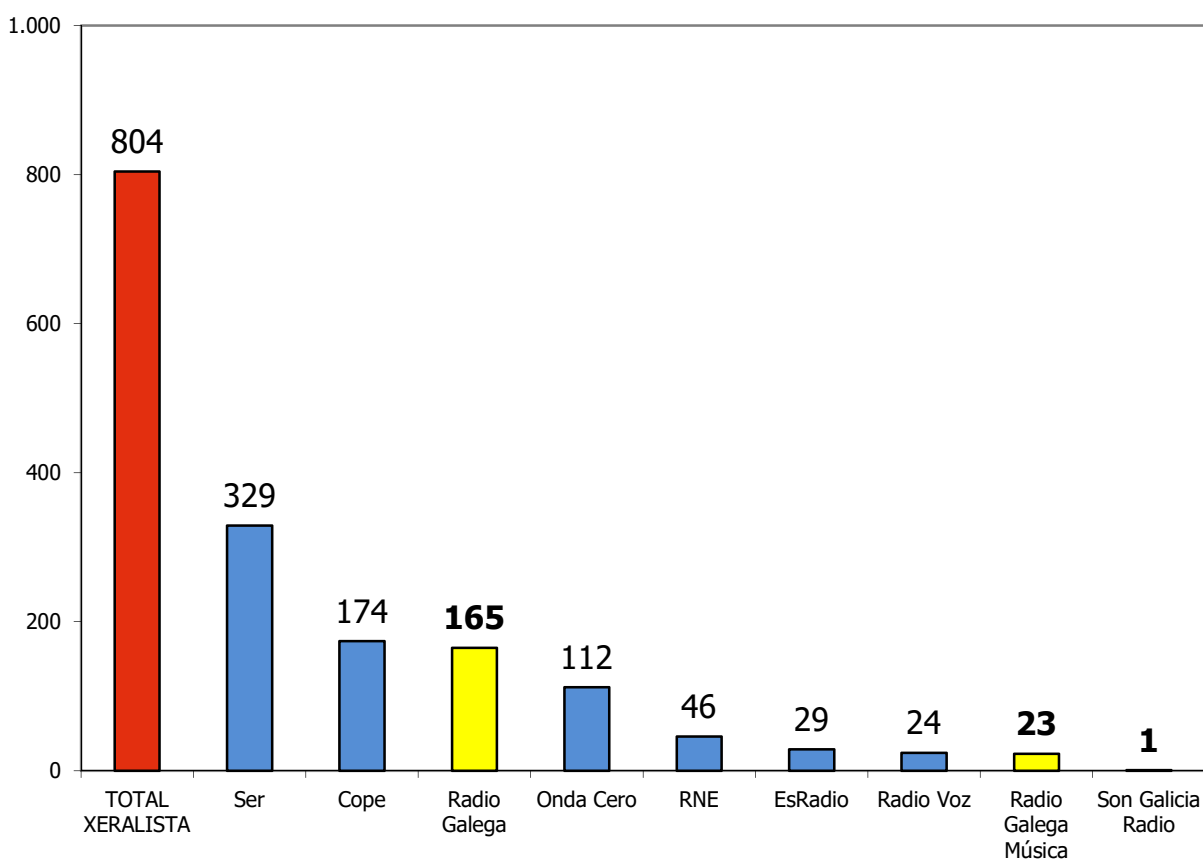

Audiencia da Radio Galega 2023, segundo o Estudo Xeral de Medios

Departamento de Innovación e Negocio

AUDIENCIAS DA RADIO GALEGA - ESTUDO XERAL DE MEDIOS

Ano móbil febreiro-novembro 2023

Audiencia en milleiros de luns a domingo

AUDIENCIAS DA RADIO GALEGA - ESTUDO XERAL DE MEDIOS

Ano móbil febreiro-novembro 2023

Audiencia en milleiros de luns a venres

AUDIENCIAS DA RADIO GALEGA - ESTUDO XERAL DE MEDIOS

Ano móbil febreiro-novembro 2023