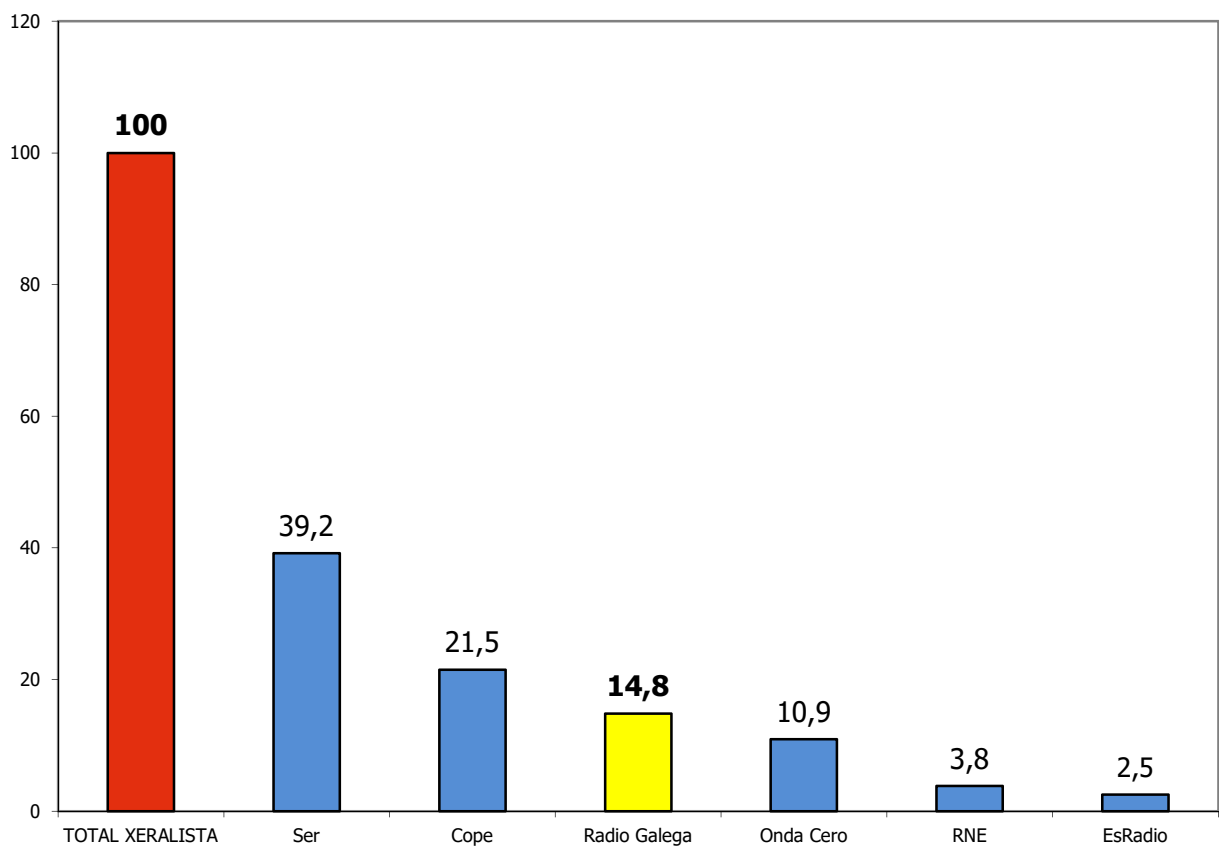

AUDIENCIAS DA RADIO GALEGA - ESTUDO XERAL DE MEDIOS

Ano móbil febreiro-novembro 2023

Audiencia en milleiros de luns a venres

AUDIENCIAS DA RADIO GALEGA - ESTUDO XERAL DE MEDIOS

Ano móbil febreiro-novembro 2023

Cota por canle de luns a domingo

AUDIENCIAS DA RADIO GALEGA - ESTUDO XERAL DE MEDIOS

Ano móbil febreiro-novembro 2023

Cota por canle de luns a venres