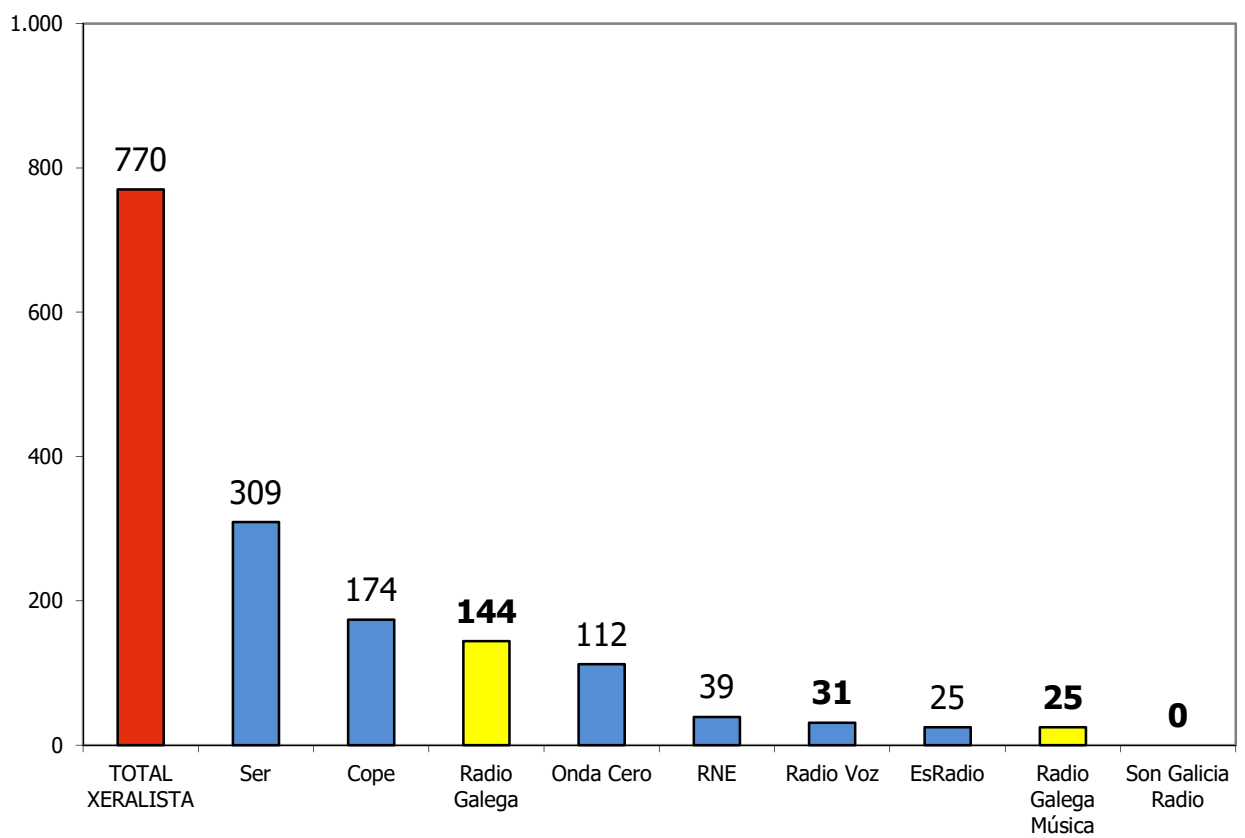

Audiencia da Radio Galega 2023, segundo o Estudo Xeral de Medios

Departamento de Innovación e Negocio

AUDIENCIAS DA RADIO GALEGA - ESTUDO XERAL DE MEDIOS

Ano móbil febreiro-novembro 2023

Audiencia en milleiros de luns a domingo